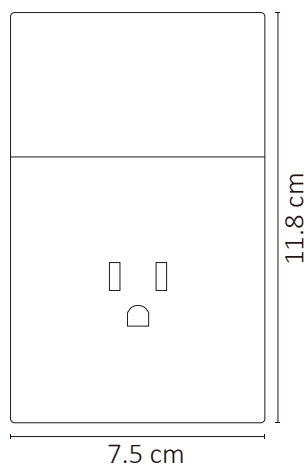

Placa SKIN FEEL, con textura agradable al tacto.
En color Gris Oxford de contacto sencillo y apagador sencillo.
Hechas de plástico ABS que garantiza la calidad.
Fácil de instalar, excelente calidad. Ideal para residencial y oficina.