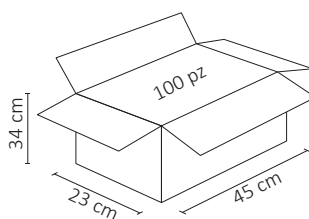

Caja master

Empaque