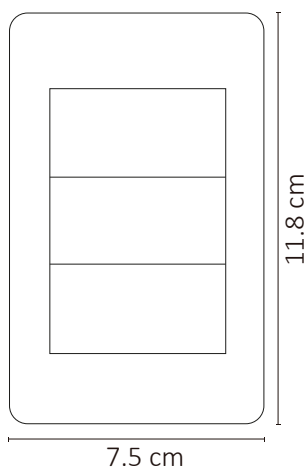

APL-212

01 Ene 2025

NA

Placa blanca de tapa ciega. Fácil de instalar, excelente calidad.
Ideal para residencial, comercio y oficina.

ESPECIFICACIONES

	PLACA
	75x118x10mm
	PESO: 62gr.
	POLICARBONATO+HIERRO GALV.
	OPERACIÓN: -10°C A 40°C
	IP20 INTERIOR
	EMP: 5.5 x 7.5cm

VIDA ÚTIL: 40,000

Caja master

Empaque