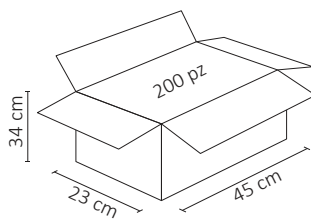

APL-212

01 Ene 2025

NA

Placa blanca de tapa ciega. Fácil de instalar, excelente calidad.
Ideal para residencial, comercio y oficina.

ESPECIFICACIONES

	PLACA
	75x118x10mm
	PESO: 62gr.
	POLICARBONATO+HIERRO GALV.
	OPERACIÓN: -10°C A 40°C
	IP20 INTERIOR
	EMP: 5.5 x 7.5cm

VIDA ÚTIL: 40,000

Caja master

Empaque