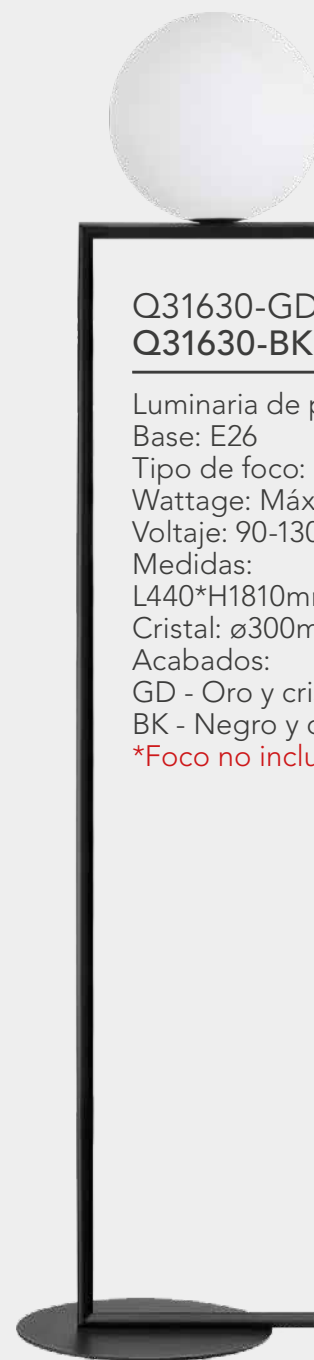

Q31621-GD
Q31621-BK

Luminaria de mesa 1 Luz
Base: E26
Tipo de foco: G45
Wattage: Máx.60W
Voltaje: 90-130V
Medidas: L240*H600mm
Cristal: ø200mm
Acabados:
GD - Oro y cristal opalino
BK - Negro y cristal opalino
***Foco no incluido**