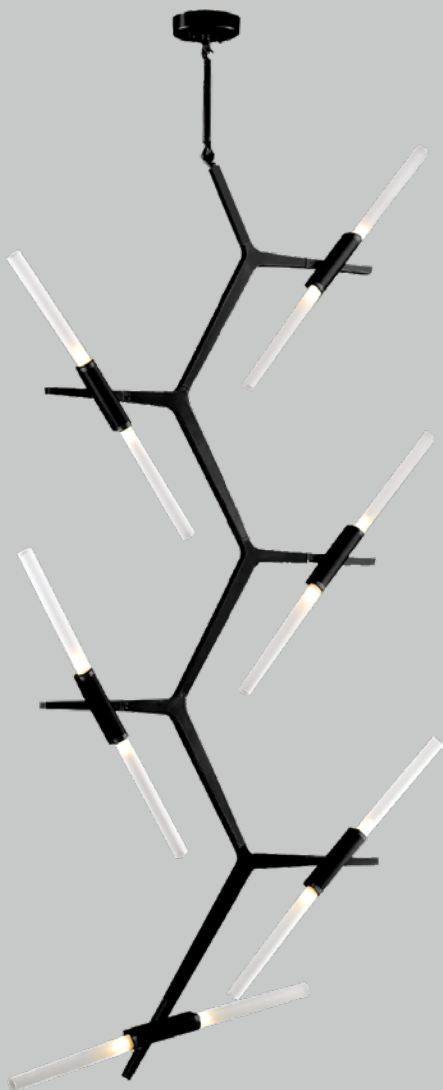

Q39748-GD
Q39748-BK

Pendant LED 12 Luces
Base: G9
Wattage: 12*4W
Temp. de color: 3000K
Flujo luminoso: 3200 lm
Voltaje: 90-130V
Medidas: L870*H2000mm
*10 Tubos de extensión,
2 (15cm) + 3 (25cm) +
3 (35cm) + 2 (45cm).
Altura total: 4m
Acabados:
GD - Oro
BK - Negro