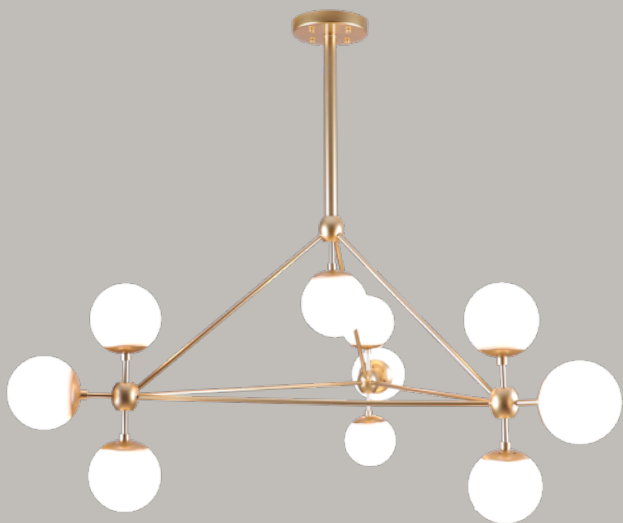

Q30050-GD
Q30050-CH
Q30050-BC

Pendant 50 Luces
Base: G9
Wattage: 50*4.5W
Voltaje: 90-130V
Medidas: ø820*H600mm
Altura: 3m de cable
Acabados:
GD - Oro
CH - Cromo
BC - Negro cromo
**Focos no incluidos*

Miró

Luminaria de mesa 1 Luz
Base: E26
Wattage: Máx.60W
Voltaje: 90-130V
Medidas: L205*H425mm
Cristales: ø120mm
Acabados:
BK - Negro y cristal ámbar
***Foco no incluido**

Q16081-BK/AM
Q16081-GD/WH

Pendant 10 Luces
Base: E26
Wattage: 10*Máx.40W c/u
Voltaje: 90-130V
Medidas: ø1100*H1435mm
*3 Tubos de extensión,
1 (15cm) + 2 (35cm).
Altura: 3m de cable
Acabados:
BK/AM - Negro y cristal ámbar
GD/WH - Oro y cristal opalino
*Focos no incluidos