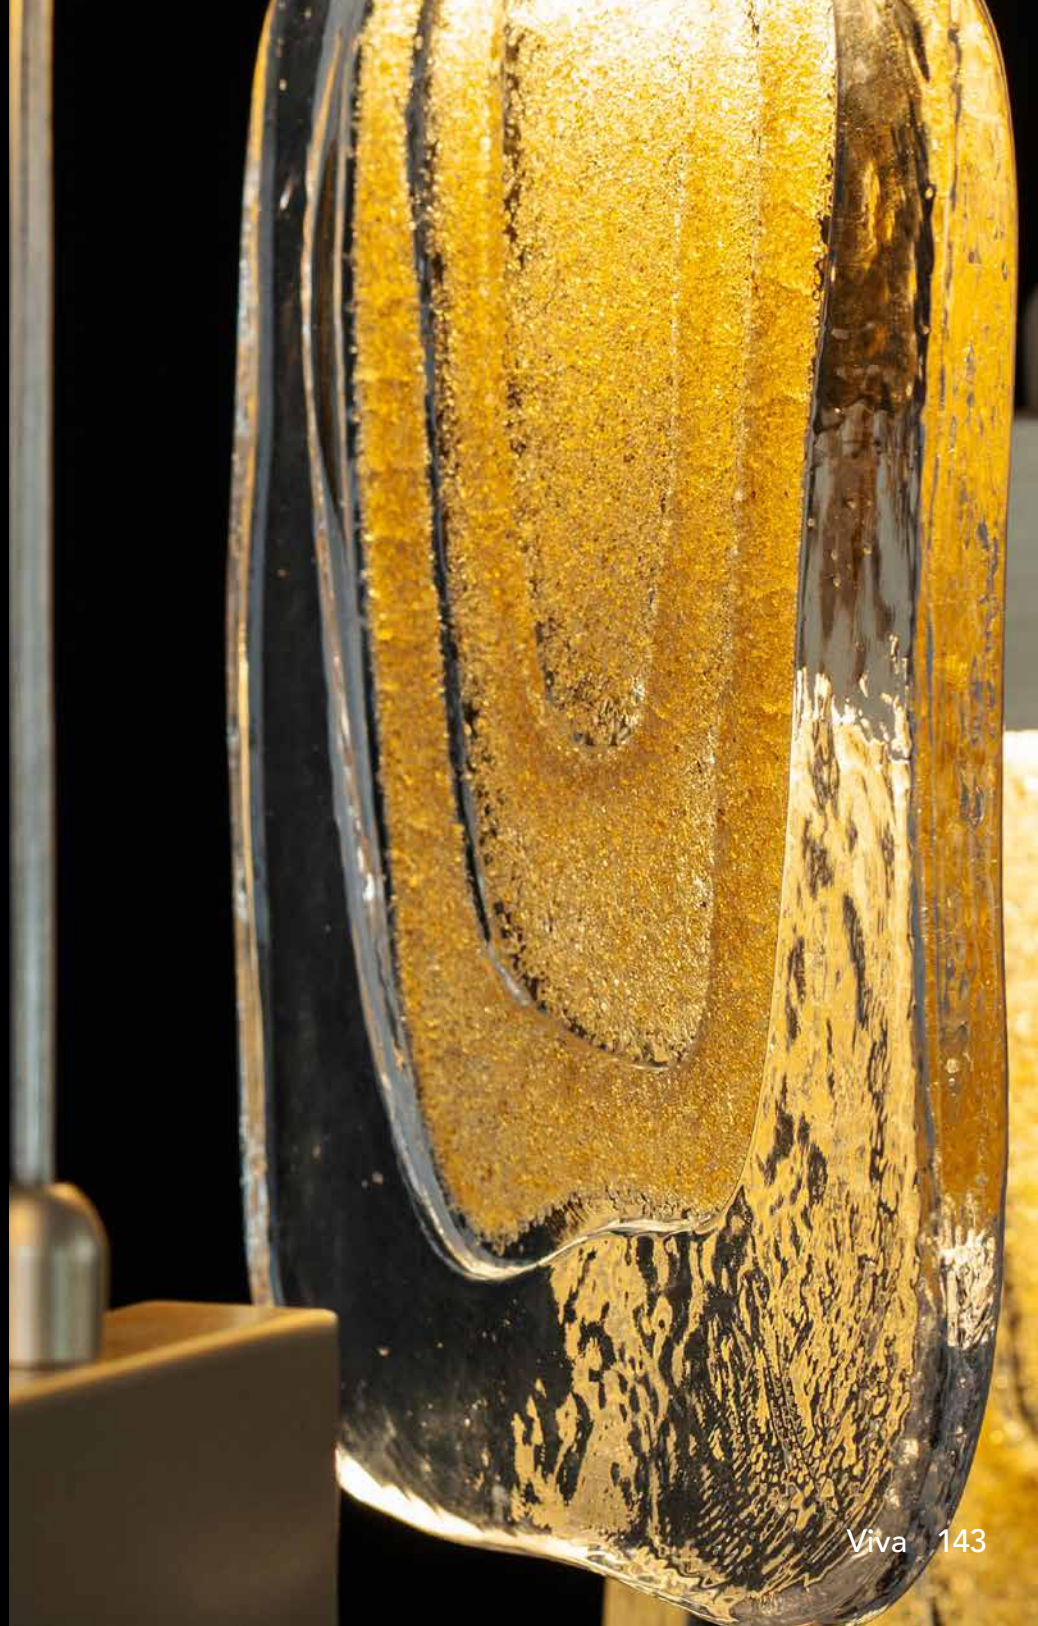

Q36221-BG

Pendant LED 21 Luces
Wattage: 84W
Voltaje: 90-130V
Flujo luminoso: 6720lm
Temp. de color: 3000K
Medidas: ø800*H230mm
Altura: 3m de cable
Acabados:
BG - Oro cepillado
y cristal ámbar