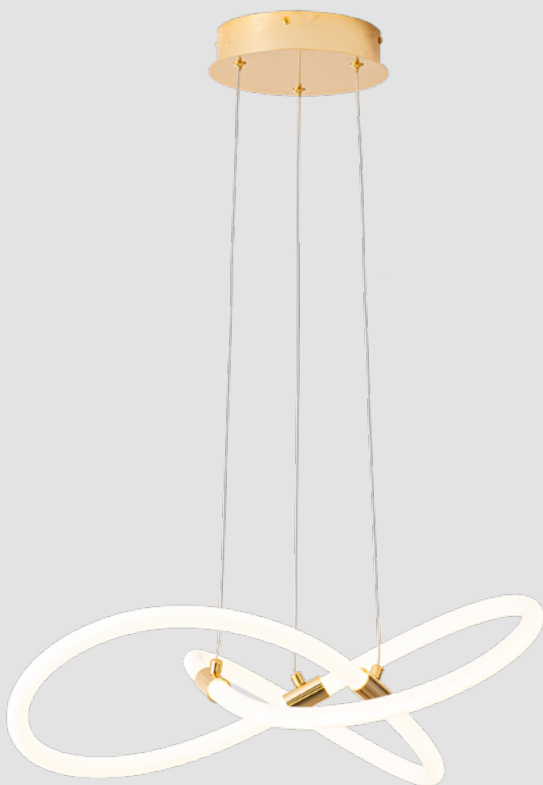

Q92772-GD
Q92772-BK

Pendant LED
Wattage: 72W
Temp. de color: 3000K
Flujo luminoso: 5760lm
Voltaje: 90-130V
Medidas: ø600mm
Altura: 3m de cable
Acabados:
GD - Oro
BK- Negro