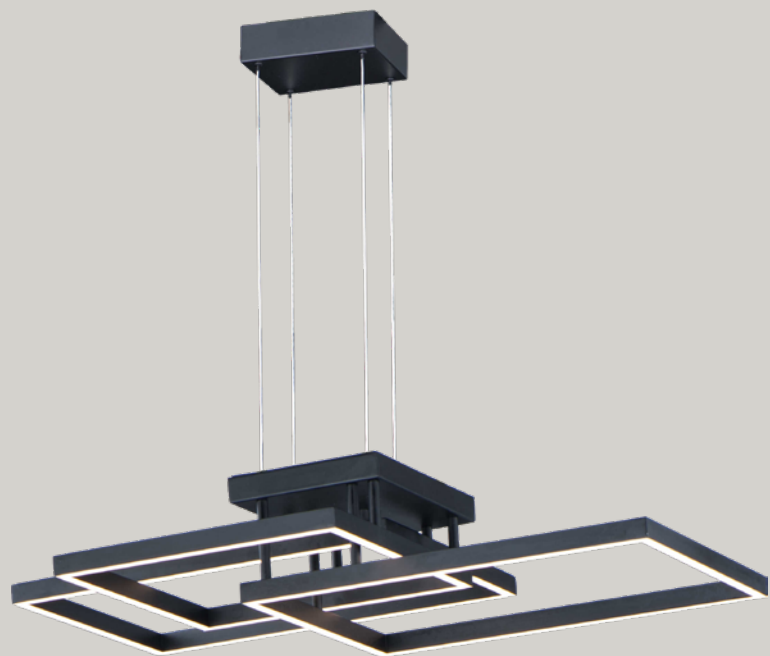

Q18006-BK

Pendant LED
Wattage: 82W
Temp. de color: 3000K
Flujo luminoso: 6560lm
Voltaje: 90-130V
Medidas: L670*W900mm
Altura: 3m de cable
Acabado: BK - Negro