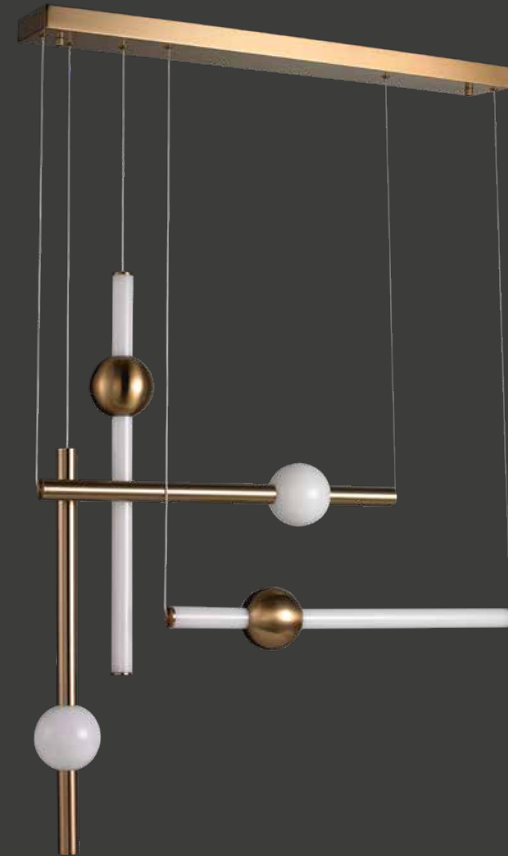

Q20036-BK

Luminaria de mesa LED
Wattage: 25W
Temp. de color: 3000K
Flujo luminoso: 4800lm
Voltaje: 90-130V
Medidas: L210mm
Acabados: BK - Negro

Cruze

Q10053-GD

Pendant LED
Wattage: 50W
Voltaje: 90-130V
Flujo luminoso: 4000lm
Temp. de color: 3000K
Medidas: L800*H800mm
Altura: 3m de cable
Acabados:
GD - Oro y cristal opalino