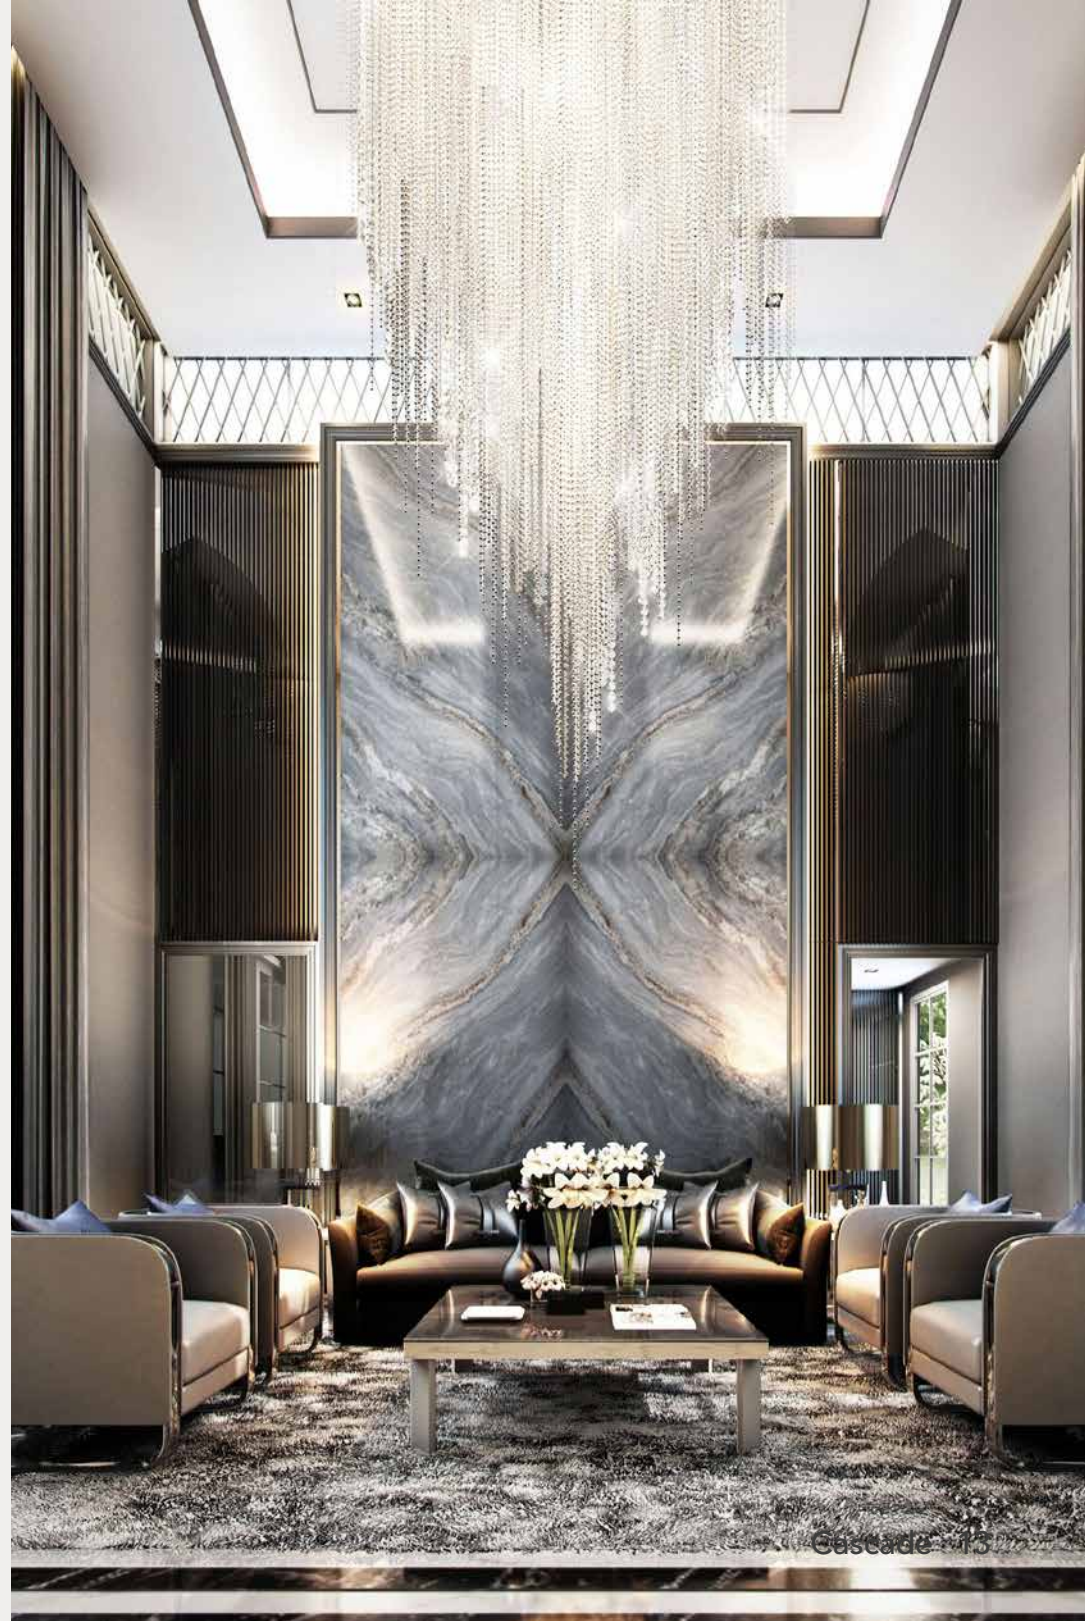

Cascade

Pendant 10 Luces
Base: G9
Wattage: 10*Máx.12Wc/u
Voltaje: 90-130V
Medidas: ø600*H860mm
Altura: 3m de cable
Acabado: CL - Cristal
*Focos no incluidos

Pendant 24 Luces
Base: 12*G9+12*GU10
Wattage: 24*Máx.12Wc/u
Voltaje: 90-130V
Medidas: ø1250*H1705mm
Altura: 3m de cable
Acabado: CL - Cristal
*Focos no incluidos