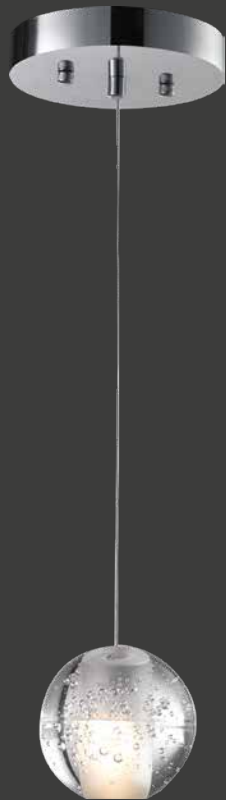

Sing

Q28151-CH

Pendant 1 Luz

Base: G4

Wattage: 4W

Voltaje: 127V

Medidas: $\varnothing$ 100*H120mm

Altura: 3m de cable

Acabado: CH - Cromo

*Foco no incluido