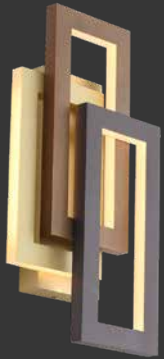

Sommer

Q21672-GD

Luminaria LED de pared
Wattage: 15W
Voltaje: 90-130V
Flujo luminoso: 1200 lm
Temp. de color: 3000K
Medidas:
L230*W106*H470mm
Acabados:
GD - Oro, Negro y Café