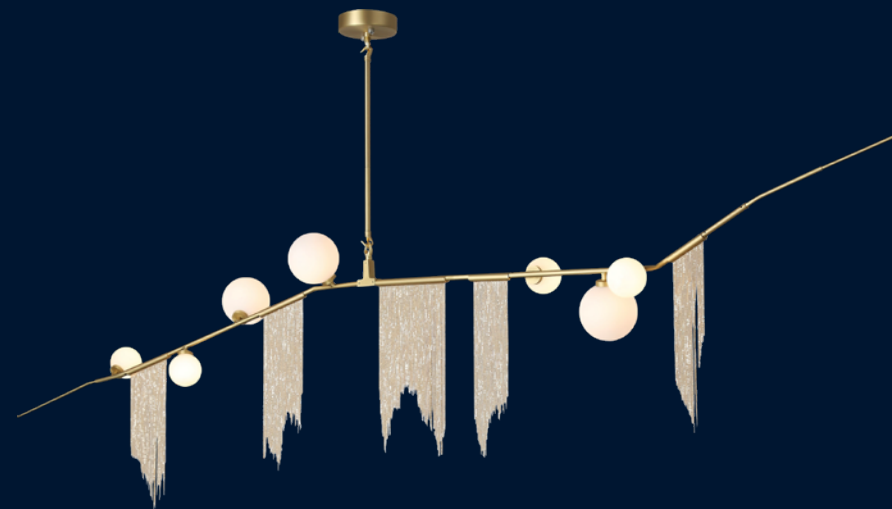

Stella

Q48127-GD

Pendant LED 7 Luces
Base: G9
Wattage: 7*4W
Flujo luminoso: 2240 lm
Temperatura de color: 3000K
Voltaje: 90-130V
Medidas: L2560*W240*H590mm
*4 Tubos de extensión, 1 (15cm)
+ 1 (25cm) + 1 (35cm) + 1 (45cm).
Altura: 3m de cable
Acabados:
GD - Oro y cristal opalino