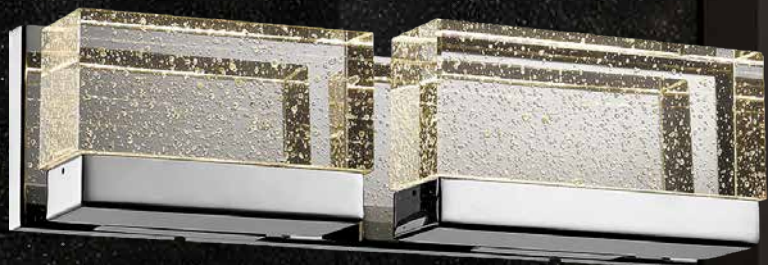

Q30022-CH

Vanity LED 2 Luces
Wattage: 15W
Voltaje: 90-130V
Flujo luminoso: 1200 lm
Temp. de color: 3000K
Medidas: L460*W80*H125mm
Acabado: CH - Cromo