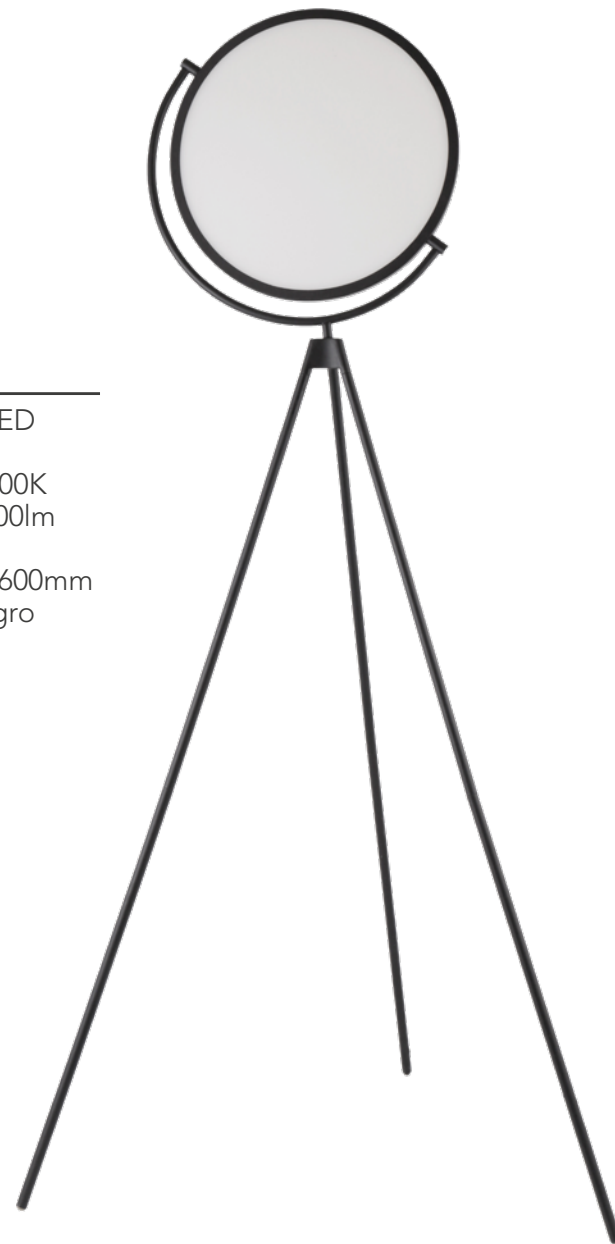

Q10045-BK

Luminaria de pie LED
Wattage: 20W
Temp. de color: 3000K
Flujo luminoso: 1600lm
Voltaje: 90-120V
Medidas: ø460*H1600mm
Acabado: BK - Negro