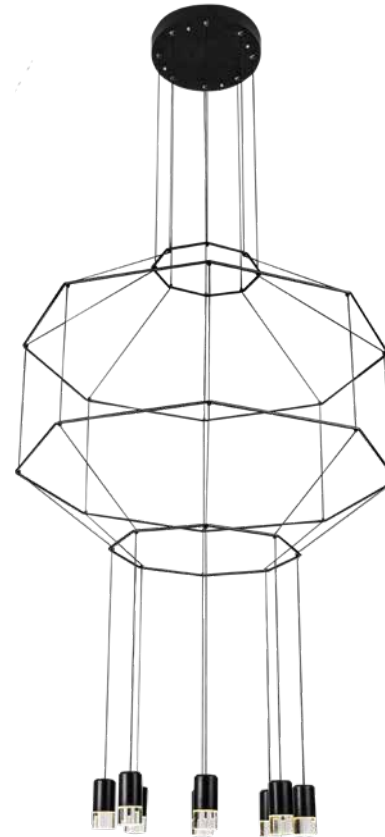

Sketch

Q27882-BK

Pendant LED 2 Luces
Wattage: 2*5W
Voltaje: 90-130V
Flujo luminoso: 800 lm
Temp. de color: 3000K
Medidas: L508*W40mm
Altura total: 4.65m
Acabado: BK - Negro

Q27887-BK

Pendant LED 4 Luces
Wattage: 4*5W
Voltaje: 90-130V
Flujo luminoso: 1600 lm
Temp. de color: 3000K
Medidas: L1150*W50mm
Altura total: 4.6m
Acabado: BK - Negro