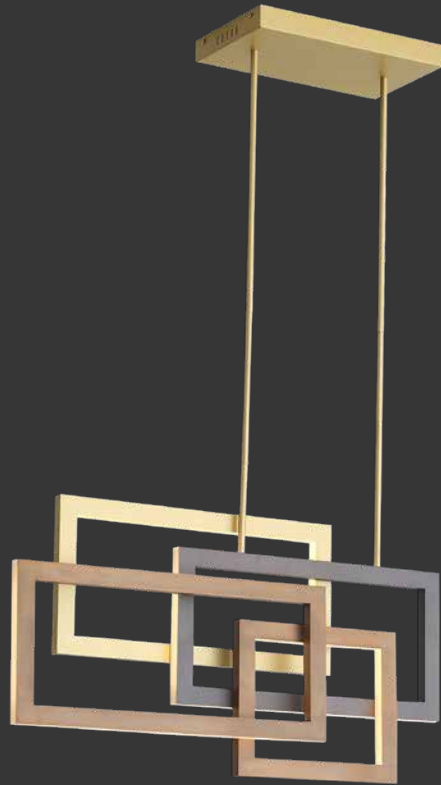

Solar

Q60656-SM (ø250mm)
Q60657-SM (ø350mm)
Q60658-SM (ø450mm)

Pendant 1 Luz
Base: E26
Wattage: Máx.60W
Voltaje: 90-130V
Altura: 3m de cable
Acabado:
SM - Cristal humo
*Foco no incluido

Sommer

Q21672-GD

Luminaria LED de pared
Wattage: 15W
Voltaje: 90-130V
Flujo luminoso: 1200 lm
Temp. de color: 3000K
Medidas:
L230*W106*H470mm
Acabados:
GD - Oro, Negro y Café