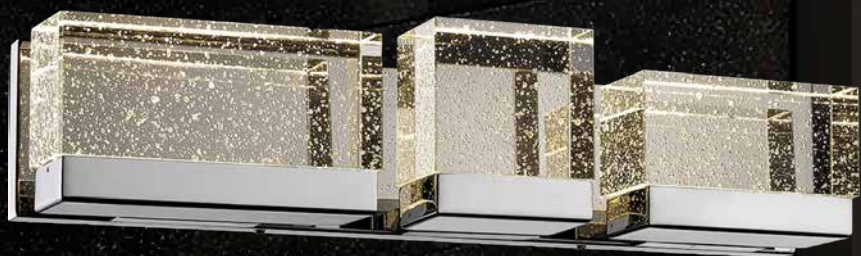

Q30023-CH

Vanity LED 3 Luces
Wattage: 20W
Voltaje: 90-130V
Flujo luminoso: 1600 lm
Temp. de color: 3000K
Medidas: L600*W80*H125mm
Acabado: CH - Cromo