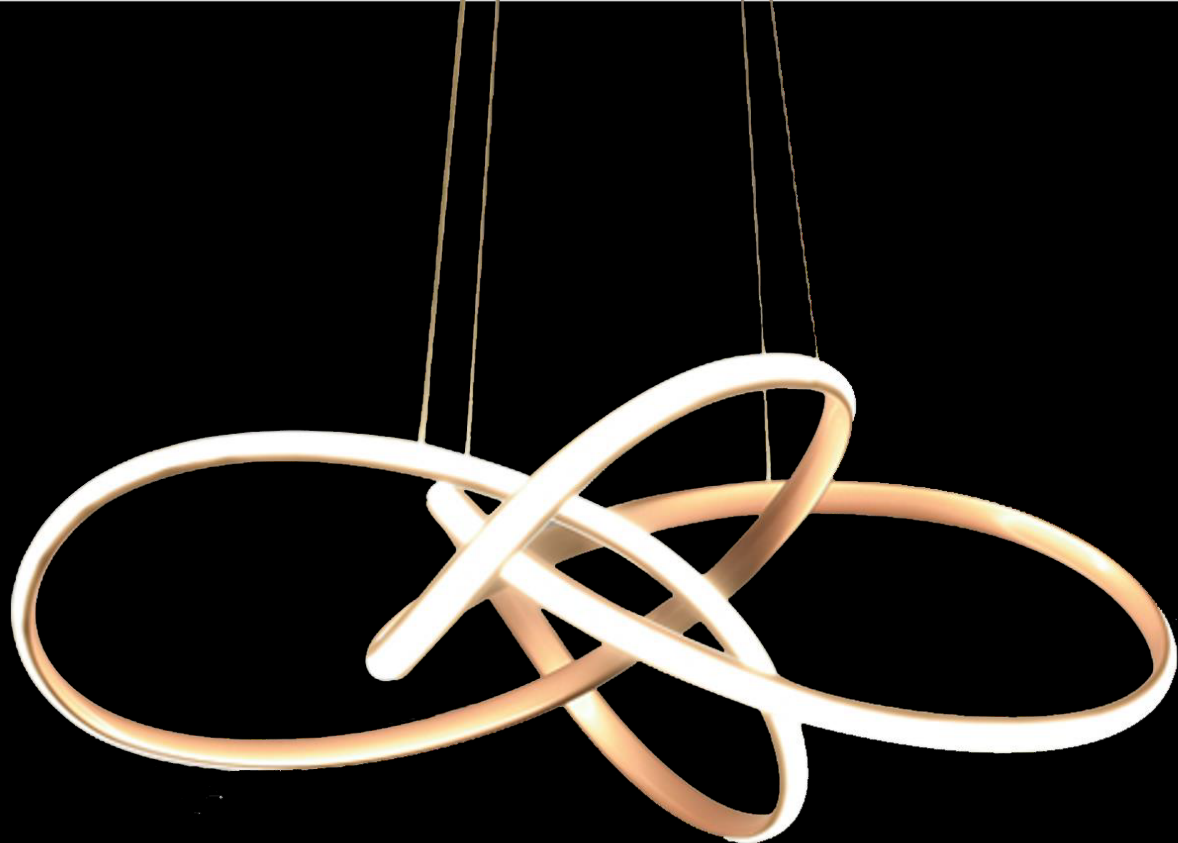

Plateado / oro

L400+600+800mm

-5
250w
Acero Inoxidable
Plateado/Oro
L400+600+800+1000+1200mm

-3A
LED 82W
Acero+Acrilico+aluminio
Blanco mate
D640+D430+D250mm

LED 70W

Acero+Aluminio

Champagne

D600*H200/1200mm