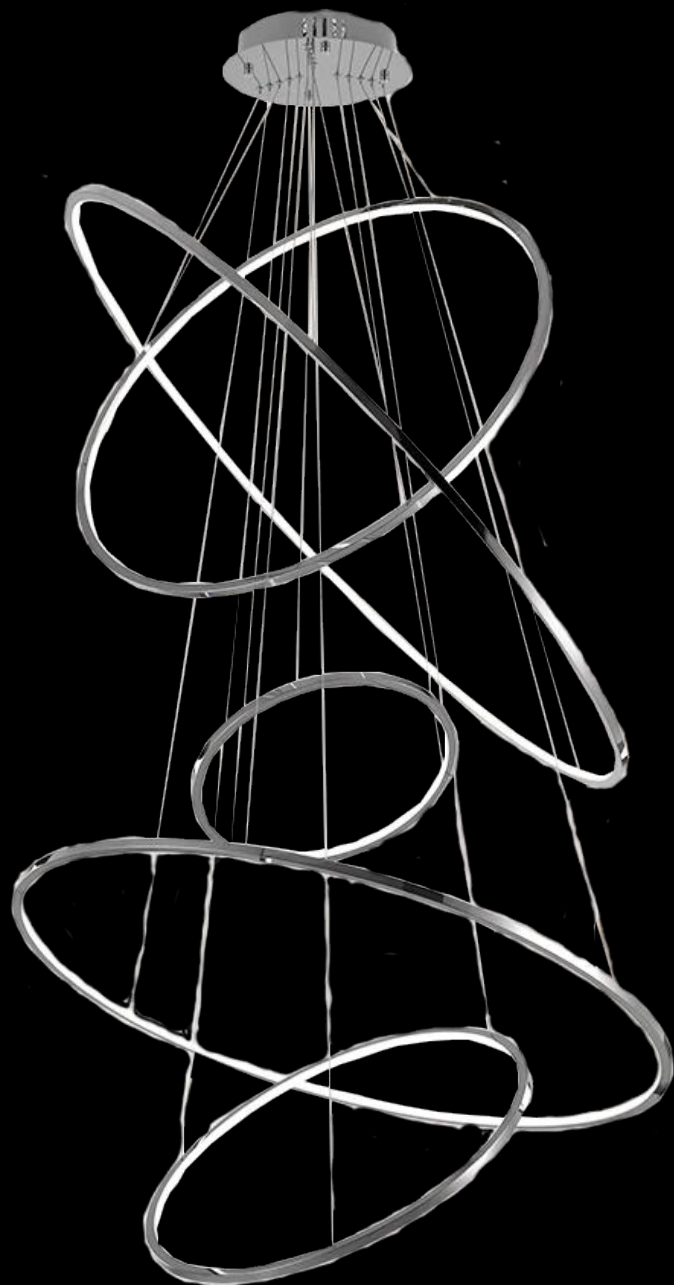

(10 Cabezas)
LED 50W
L520*W470*
H2000mm

(20 cabezas)
LED 65W
L1020*W470*
H2000mm

(30 cabezas)
LED 100W
L1520*W470*
H2000mm

Acero inoxidable

"110V
LED 144W"

Negro
cromo
Plateado/oro

"D200+D400+D600
+D800+D1000mm"