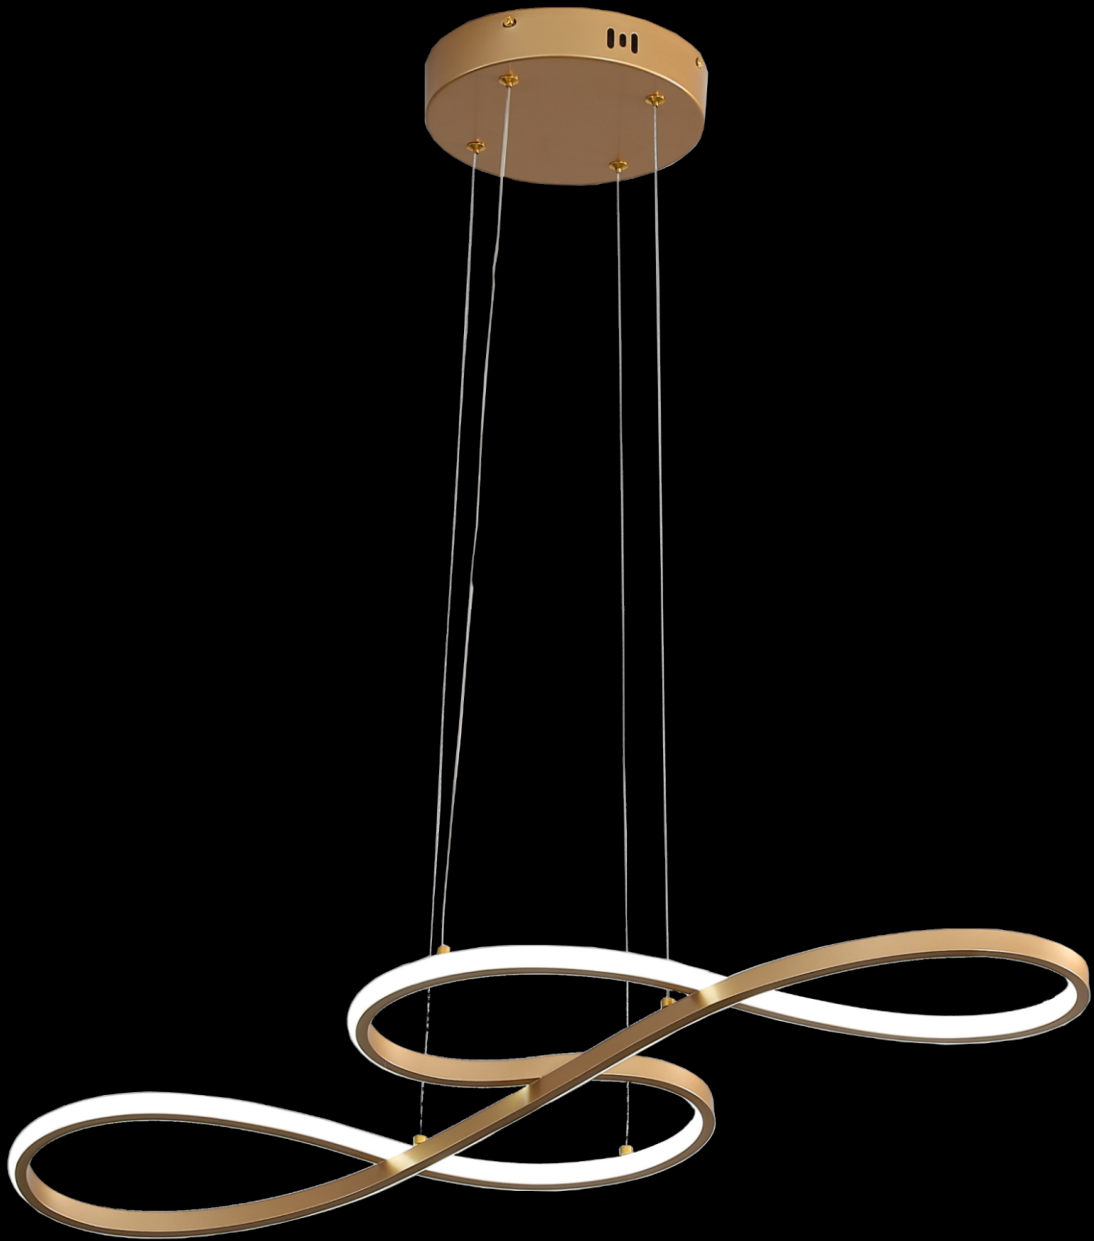

Plateado / oro

L400+600+800mm

-5
250w
Acero Inoxidable
Plateado/Oro
L400+600+800+1000+1200mm

-3A
LED 82W
Acero+Acrilico+aluminio
Blanco mate
D640+D430+D250mm

LED 70W

Acero+Aluminio

Champagne

D600*H200/1200mm