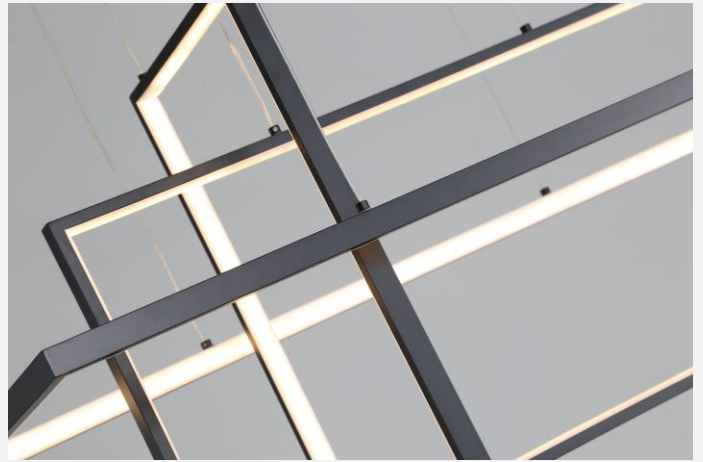

CATÁLOGO 2023