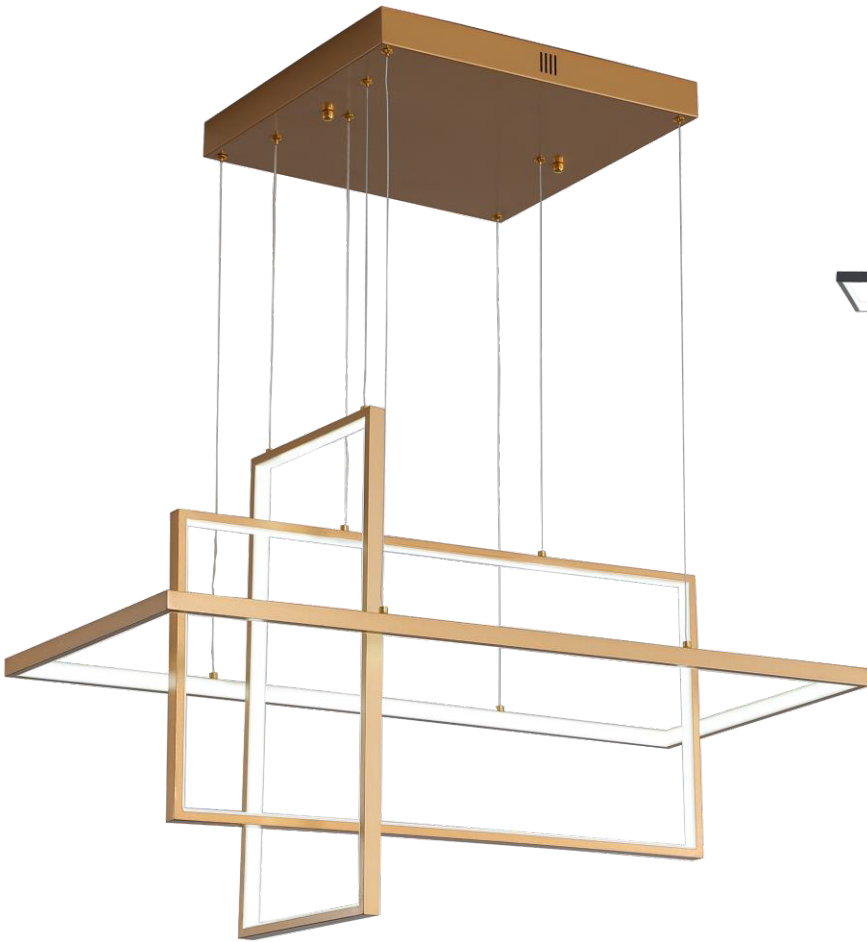

Plateado / oro

L400+600+800mm

-5
250w
Acero Inoxidable
Plateado/Oro
L400+600+800+1000+1200mm

-3A
LED 82W
Acero+Acrilico+aluminio
Blanco mate
D640+D430+D250mm

LED 70W

Acero+Aluminio

Champagne

D600*H200/1200mm

LED 32W

Acero + Aluminio

Oro

L750*W320*H300mm

3A LED 84W
Acero+ Aluminio
Blanco Mate
D620*H280mm

Negro Mate

Blanco Mate

Oro

LED 123W
Acero + Aluminio
L1000*W900
*E80mm

LED 119W

Acero +Aluminio Blanco mate

L850*W430*E520mm

LED 119W

Acero +Aluminio Negro mate

L850*W430*E520mm

LED 119W

Oro/plata -10

chromo -1C

LED 57W

Base de acero inoxidable /cristal

Plateado/oro -19P/O

Cromo -19C

"19*D30*H400mm

Cable: H3000mm