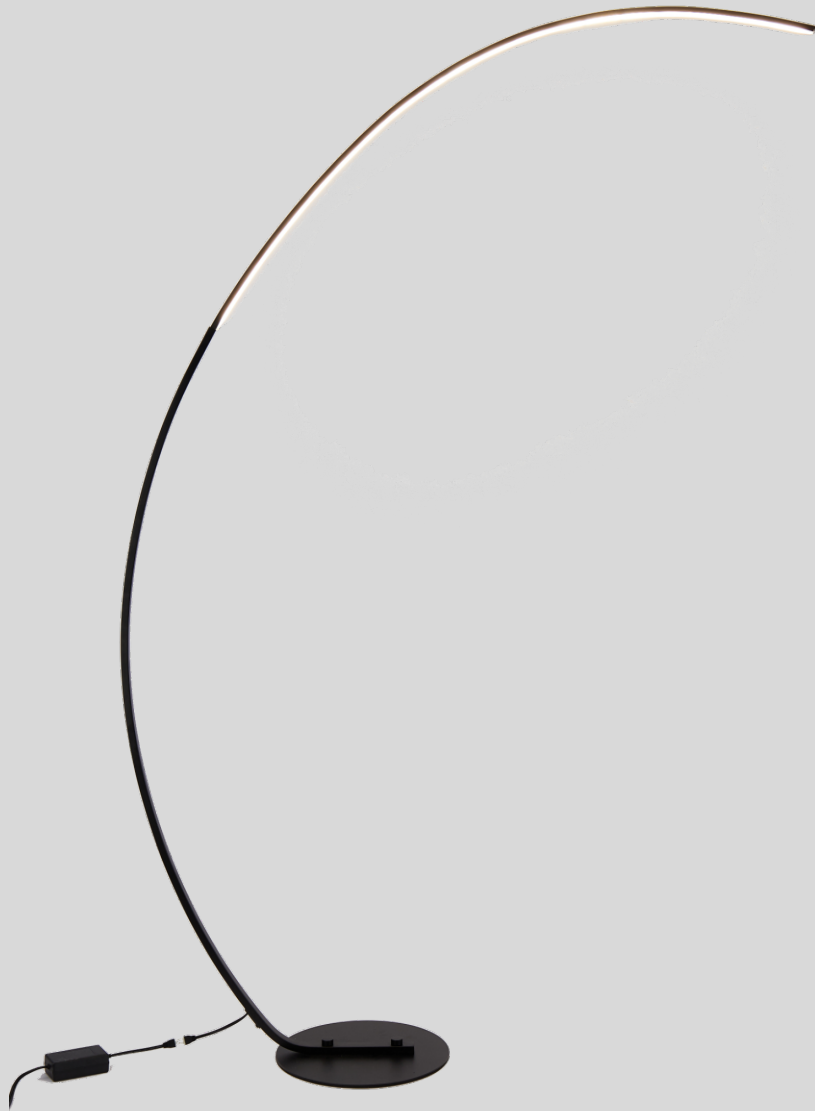

Acero +Aluminio Oro

L850*W430*E520mm

LED 56W
Acero+ Aluminio
Negro mate
L500mm

LED 62W
Acero+ Aluminio
Negro Mate
L600mm

LED 30W
Acero
Negro mate
D250*H1650mm

LED 36W
Acero
Negro mate
D300*H1650mm

LED 52W
Acero
Negro mate
D200*H1450mm