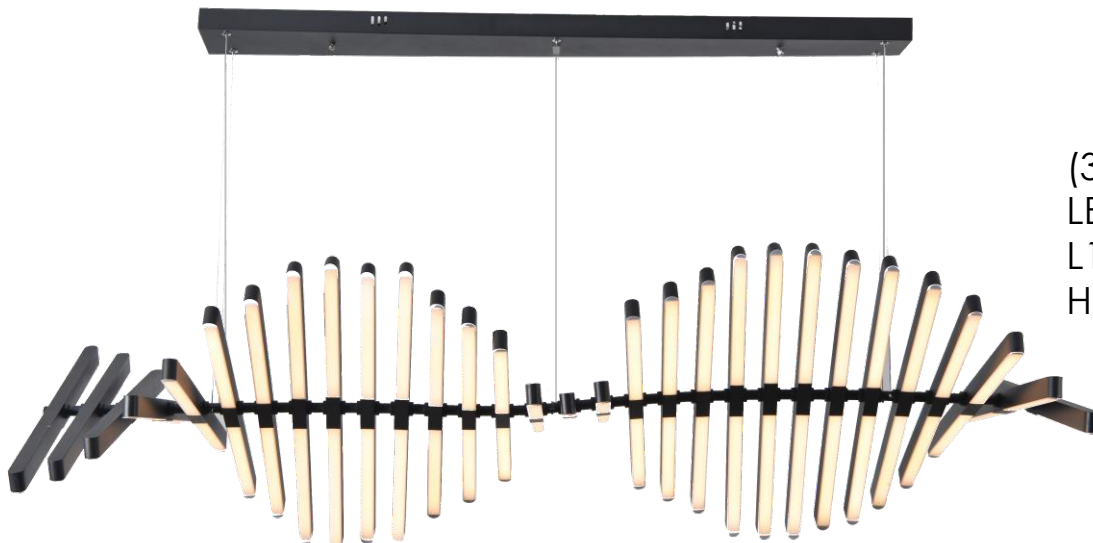

CATÁLOGO 2023

PLATA/ORO
ACERO silicon

-S
LED 20W
L800mm

-L
LED 40W
L1500mm

-M
LED 30W
L1100mm

-XL
LED 60W
L2000mm

Aluminio+pc

Negro

(10 Cabezas)
LED 50W
L520*W470*
H2000mm

(20 cabezas)
LED 65W
L1020*W470*
H2000mm

(30 cabezas)
LED 100W
L1520*W470*
H2000mm

Acero inoxidable

"110V
LED 144W"

Negro
cromo
Plateado/oro

"D200+D400+D600
+D800+D1000mm"

144w
Acero Acrílico
Negro
9*L800*H3000mm

-5

LED 165W

Acero + Acrílico

Oro

"D400+500+600+800+1000mm

aluminum : H40*W20mm"

-3

Acero

D200+400+600+

800mm

Blanco

Negro

-5
150w
Acero
blanco
Negro

D200+400+600+800+1000mm

LED 10W
Acero + Glass
ORO
D32*H600mm
Circulo: D120mm