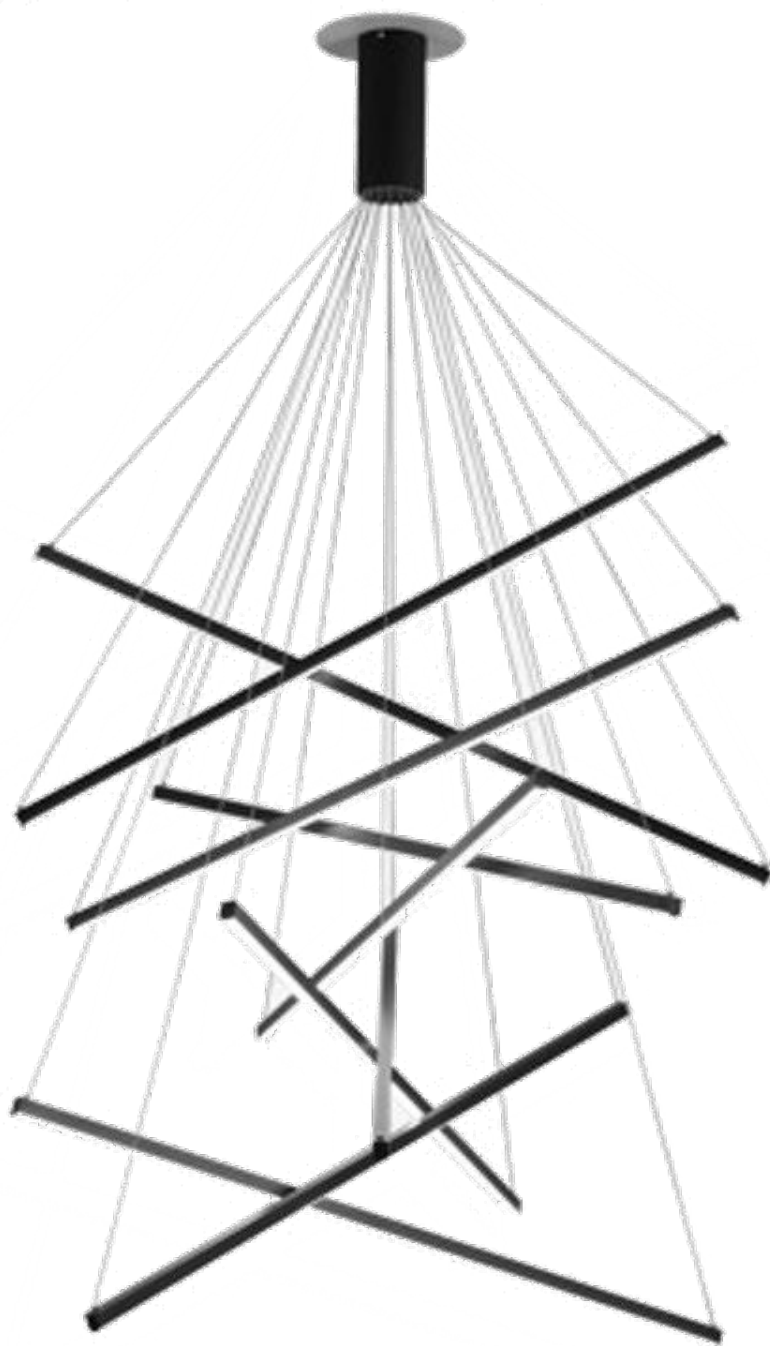

(10 Cabezas)
LED 50W
L520*W470*
H2000mm

(20 cabezas)
LED 65W
L1020*W470*
H2000mm

(30 cabezas)
LED 100W
L1520*W470*
H2000mm

Acero inoxidable

"110V
LED 144W"

Negro
cromo
Plateado/oro

"D200+D400+D600
+D800+D1000mm"