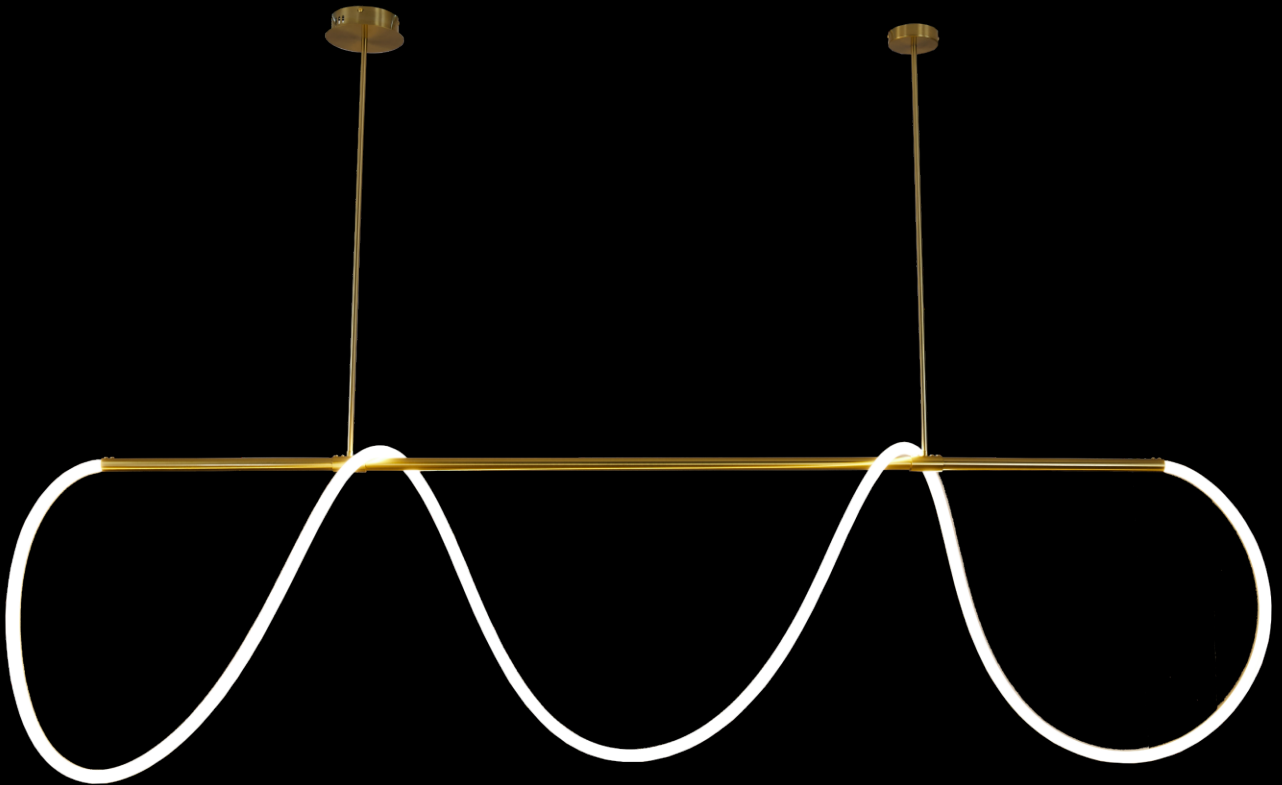

CATÁLOGO 2023

PLATA/ORO
ACERO silicon

-S
LED 20W
L800mm

-L
LED 40W
L1500mm

-M
LED 30W
L1100mm

-XL
LED 60W
L2000mm

Aluminio+pc

Negro

(10 Cabezas)
LED 50W
L520*W470*
H2000mm

(20 cabezas)
LED 65W
L1020*W470*
H2000mm

(30 cabezas)
LED 100W
L1520*W470*
H2000mm

Acero inoxidable

"110V
LED 144W"

Negro
cromo
Plateado/oro

"D200+D400+D600
+D800+D1000mm"

Acero

D200+400+600+

800mm

Blanco

Negro

-5
150w
Acero
blanco
Negro

D200+400+600+800+1000mm

LED 10W
Acero + Glass
ORO
D32*H600mm
Circulo: D120mm