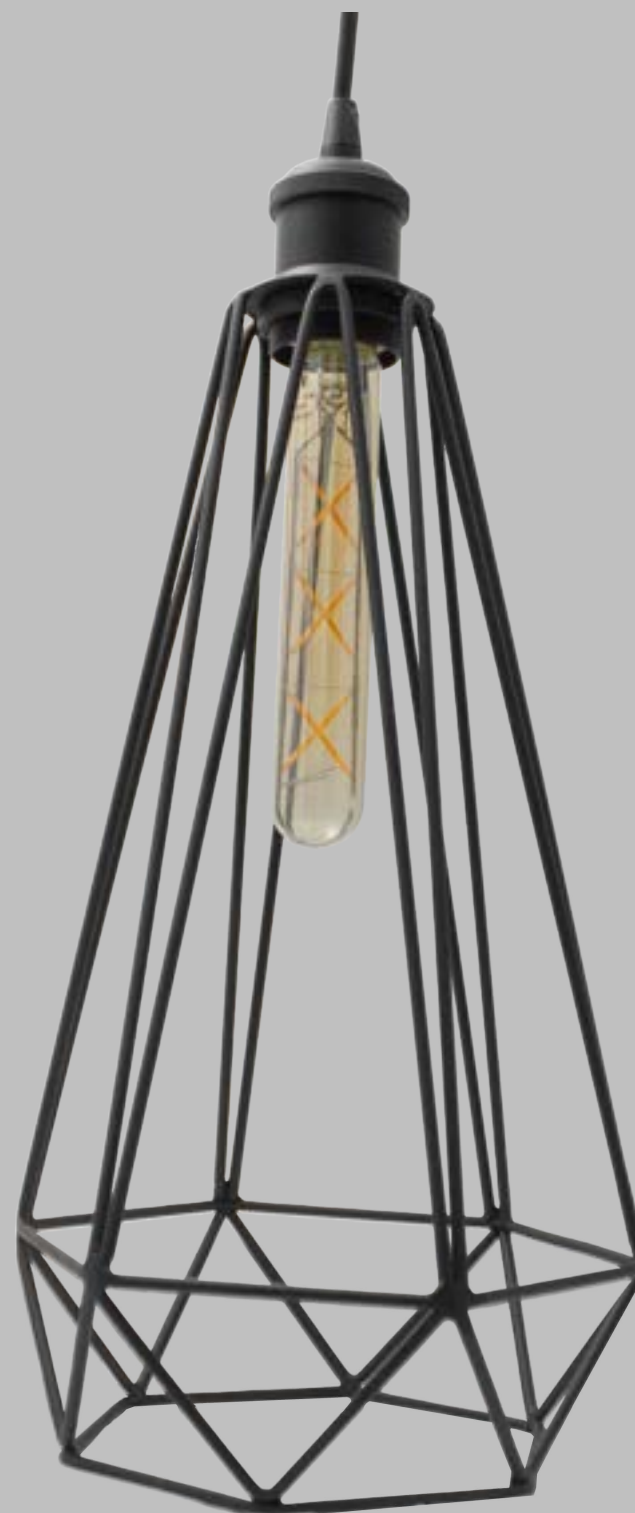

Lámpara Colgante Medusa

Material: Macrame
Diámetro superior: 20 cm
Diámetro inferior: 40 cm

Lámpara Natural

Material: Macrame

Diámetro: 40 cm

Lámpara Geométrica Natural

Material: Macrame, acero

Diámetro: 15 cm

Diámetro: 30 cm

Lámpara Línea Artesanal I

Material: Palma

**Lámpara Línea
Artesanal II**
Material: Palma

**Lámpara Línea
Artesanal III**
Material: Palma

**Lámpara Línea
Artesanal IV**
Material: Palma

**Lámpara Línea
Artesanal V**
Material: Palma

**Lámpara Línea
Artesanal VI**
Material: Palma

**Lámpara Línea
Artesanal VII**
Material: Palma

Lámpara Zoser

Material: Acero

Diámetro: 15 cm

Altura: 20 cm

Lámpara Cestia

Material: Acero

Diámetro: 16 cm

Altura: 35 cm

Lámpara Nebkara

Material: Acero

Tamaño: 30 cm

Lámpara Jaba

Material: Acero

Tamaño: 30 cm