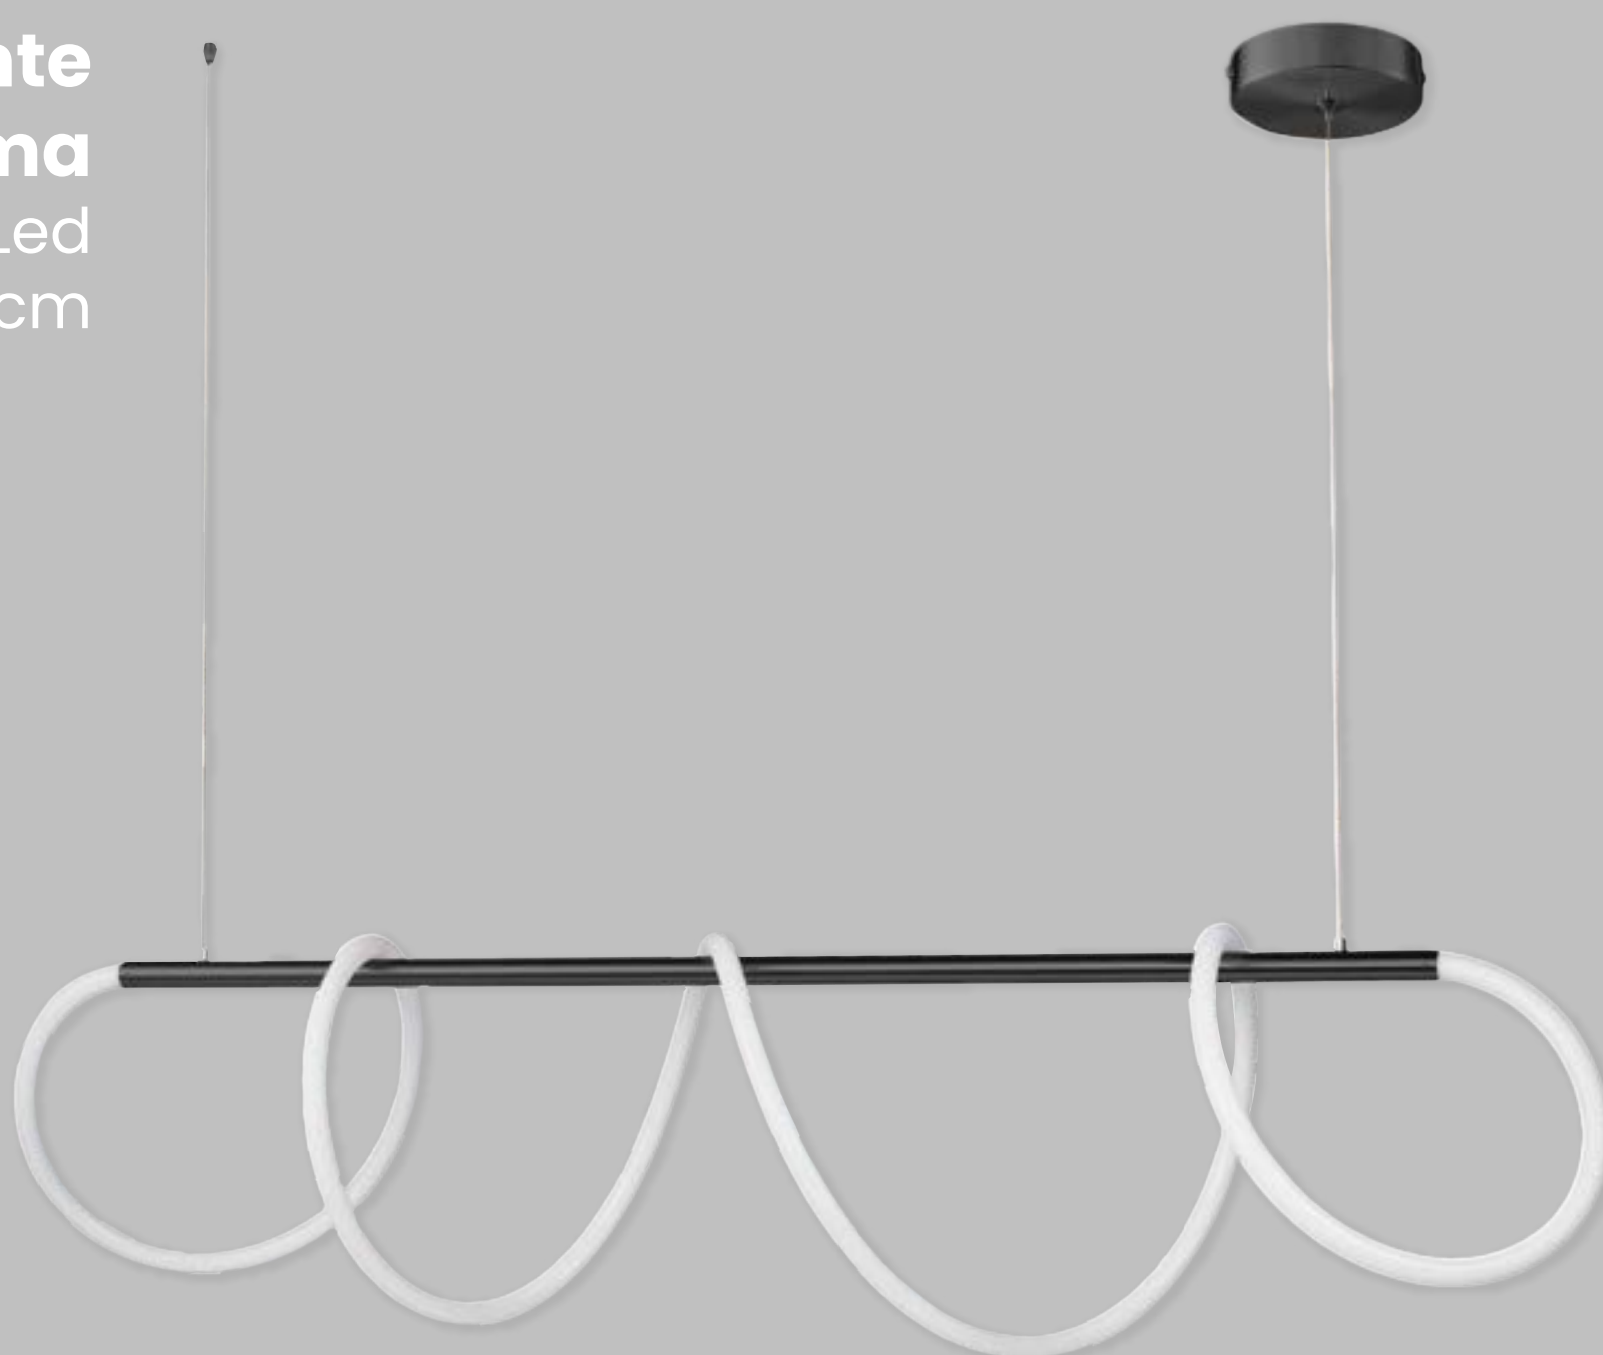

Catálogo de **Diseño**

**Luminaria Colgante
Luma Individual**

Luz LED

Largo: 60 cm

**Luminaria Colgante
Luma**

Luz Led

Largo: 100 cm

Lámpara Colgante Esférica

Acrílico Opalio

Tamaños disponibles:
12, 16 in

**Luminaria Lineal
Colgante**
Luz LED

Luminaria Colgante Aro
Luz LED
Diámetro: 155 cm

Lámpara Colgante Ares

Material: Macrame
Diámetro superior: 25 cm
Diámetro inferior: 50 cm

Lámpara Colgante Medusa

Material: Macrame
Diámetro superior: 20 cm
Diámetro inferior: 40 cm

Lámpara Natural

Material: Macrame

Diámetro: 40 cm

Lámpara Geométrica Natural

Material: Macrame, acero

Diámetro: 15 cm

Diámetro: 30 cm

Lámpara Línea Artesanal I

Material: Palma

**Lámpara Línea
Artesanal II**
Material: Palma

**Lámpara Línea
Artesanal III**
Material: Palma

**Lámpara Línea
Artesanal IV**
Material: Palma

**Lámpara Línea
Artesanal V**
Material: Palma